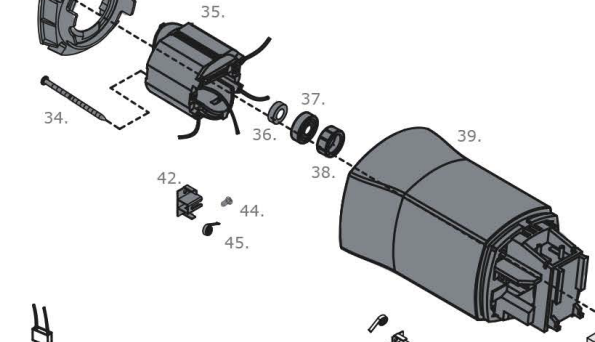

POL 55004 (240V)

Anker assembly

- 25. Bearing
- 26. Axis
- 27. Gear
- 15. Bearing
- 28. Gasket
- 29. Middle cover
- 30. O ring
- 31. Bearing
- 32. Armature

POL 55011 (110V)

Anker assembly

- 25. Bearing
- 26. Axis
- 27. Gear
- 15. Bearing
- 28. Gasket
- 29. Middle cover
- 30. O ring
- 31. Bearing
- 32. Armature

POL 55005 (240V)

Anker assembly

- 33. Windshield
- 34. Screw
- 35. Stator
- 36. Bearing
- 37. Magnetic ring
- 38. Bearing sleeve
- 39. Housing
- 42. Carbon brush holder
- 44. Screw
- 45. Spring

POL 55015 (Only for 240V)