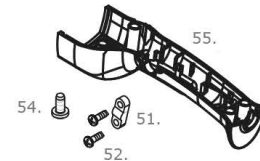

- POL 55004 (240V)**
Anker assembly

- 25. Bearing
- 26. Axis
- 27. Gear
- 15. Bearing
- 28. Gasket
- 29. Middle cover
- 30. O ring
- 31. Bearing
- 32. Armature

- POL 55011 (110V)**
Anker assembly

- 25. Bearing
- 26. Axis
- 27. Gear
- 15. Bearing
- 28. Gasket
- 29. Middle cover
- 30. O ring
- 31. Bearing
- 32. Armature

- POL 55005 (240V)**
Anker assembly

- 33. Windshield
- 34. Screw
- 35. Stator
- 36. Bearing
- 37. Magnetic ring
- 38. Bearing sleeve
- 39. Housing
- 42. Carbon brush holder
- 44. Screw
- 45. Spring

- POL 55015 (Only for 240V)**
Capacitance
- 49. Capacitance

- POL 55016**
Switch assembly
- 50. Switch
 - 53. Switch

- POL 55017**
Base handler assembly

- 51. Plate
- 52. Screw
- 54. Screw
- 55. Under handle

- POL 55014**
Wrench
- 56. Wrench

- POL 55006**
Up handle
- 40. Up handle