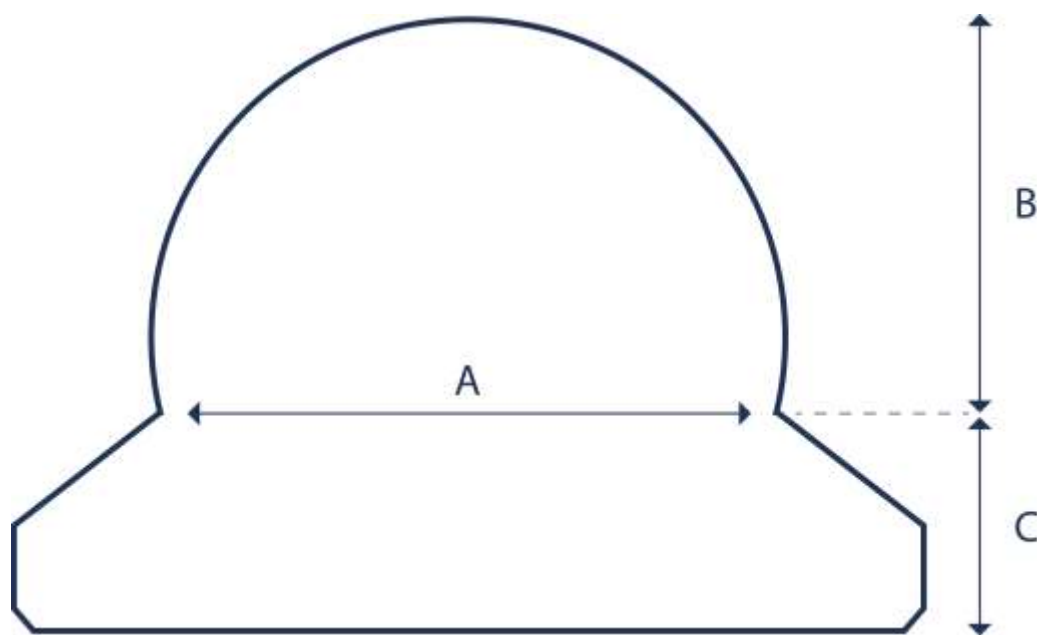

TECHNISCHE FICHE
FOL 65/66/67 – Finixa wiel(kast) afdekhoes

FOL 65 - Finixa wiel(kast) afdekhoes 88 x 58 x 20

A = 88cm

B = 58cm

C = 20cm

FOL 66 – Finixa wiel(kast) afdekhoes 96 x 64 x 22

A = 96cm

B = 64cm

C = 22cm

FOL 67 - Finixa wiel(kast) afdekhoes 105 x 70 x 24

A = 105cm

B = 70cm

C = 24cm

Bovenstaande informatie is te goeder trouw gegeven. De gebruiker wordt echter op eventuele risico's geattendeerd dat het gebruik van het product voor andere doeleinden dan waarvoor het ontwikkeld is, gevaarlijk kan zijn. De voornoemde getallen zijn gemiddelde waarden en stellen geen minimum of maximum waarden voor bij specifiek gebruik. Chemicar Europe kan niet verantwoordelijk gehouden worden voor de gebreken van het product, de klant staat zelf in voor zijn beslissing welk product hij geschikt acht voor desbtreffende applicatie.